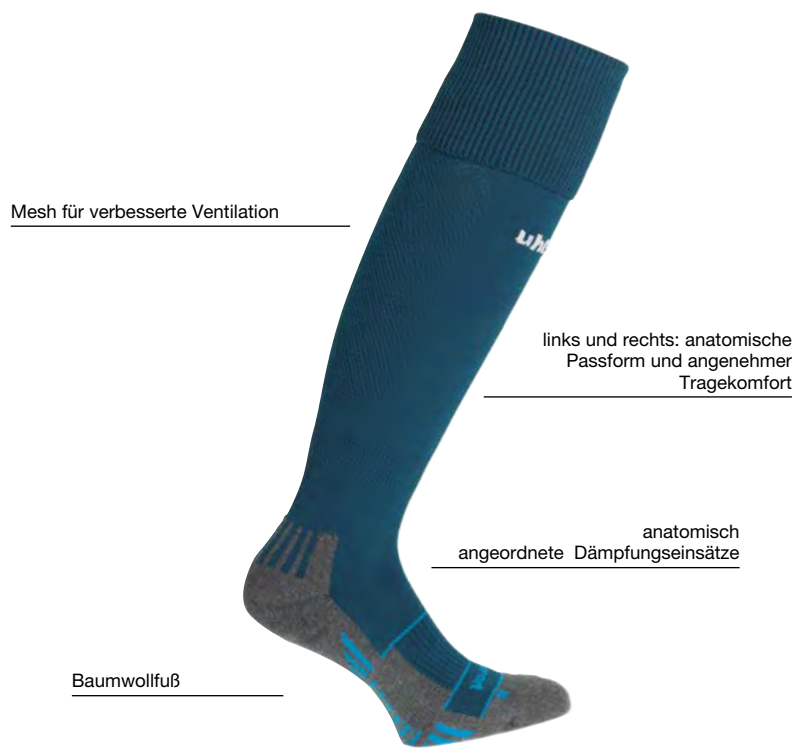

TUBE IT TAPE

Art.: 100 1211

Größe: 4 m lang, 7,5 cm breit **8,00 CHF**

Material: 95 % Polypropylen, 5 % Elasthan

01 schwarz, 02 blau, 03 rot, 04 weiß, 05 marine, 06 limonengelb

Team Pro Player Stutzenstrumpf