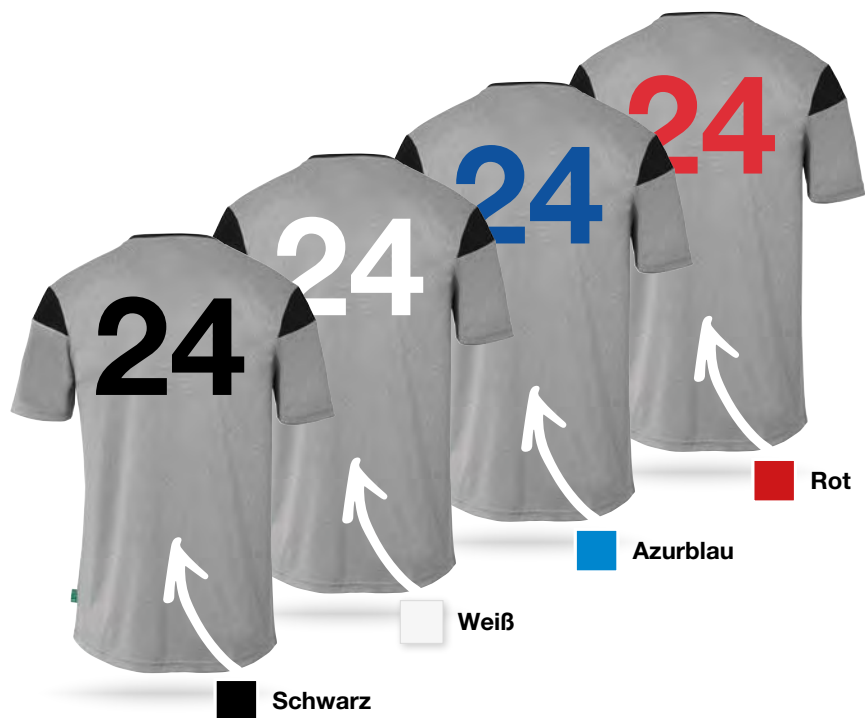

DIE INNOVATION FÜR DAS AUSWÄRTSSPIEL

PERFECT AWAY

Die **uhlsport** SQUAD 27 Trikotserie wird durch die Farbe GRAU MELANGE erweitert, die man so auf dem Spielfeld noch nicht gesehen hat. Doch das ist erst der Anfang – denn die farblich neutralen Auswärtstrikot können mit der Farbe deiner Wahl beflockt – und so an deine jeweilige Teamfarbe angepasst werden. Für dein Perfect-Away steht eine

große Farbpalette inklusive Sonderfarben zur Auswahl. Auch bei einer Spielvereinigung kann sich das Team für die neutralen Trikots oder Ausgehanzüge in dark grau melange/schwarz entscheiden und dann darauf ihren individualisierten Farb-Look z.B. mit Name und Nummer bedrucken lassen.