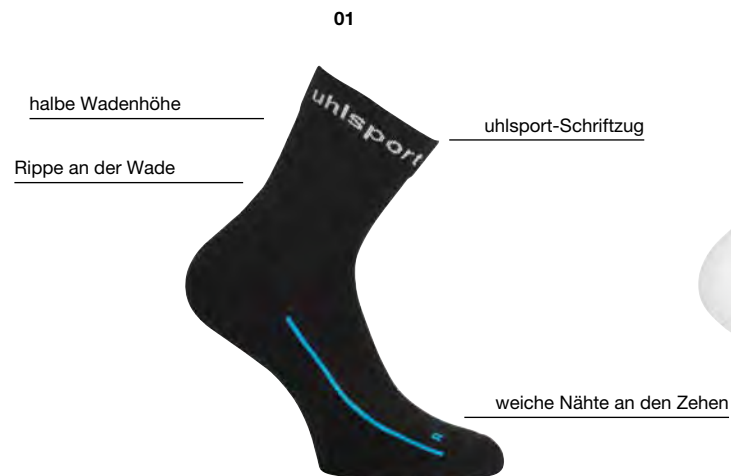

TEAM CLASSIC SOCKEN

Art.: 100 3694 (VPE 3 Paar)
Größe: 36-40 | 41-45 | 46-50 **20,00 CHF**
Material: 80 % Baumwolle, 18 % Polyamid, 2 % Elasthan

01 schwarz/weiß, 02 weiß/schwarz

uhlsport FLOAT

Art.: 100 8410
Größe: 3,5-12, 13, 14, 15 **100,00 CHF**
Material: Obermaterial: Textil
Innenmaterial: Textil
Sohle: Gummi, Ethylenvinylacetat

01 schwarz, 02 weiß