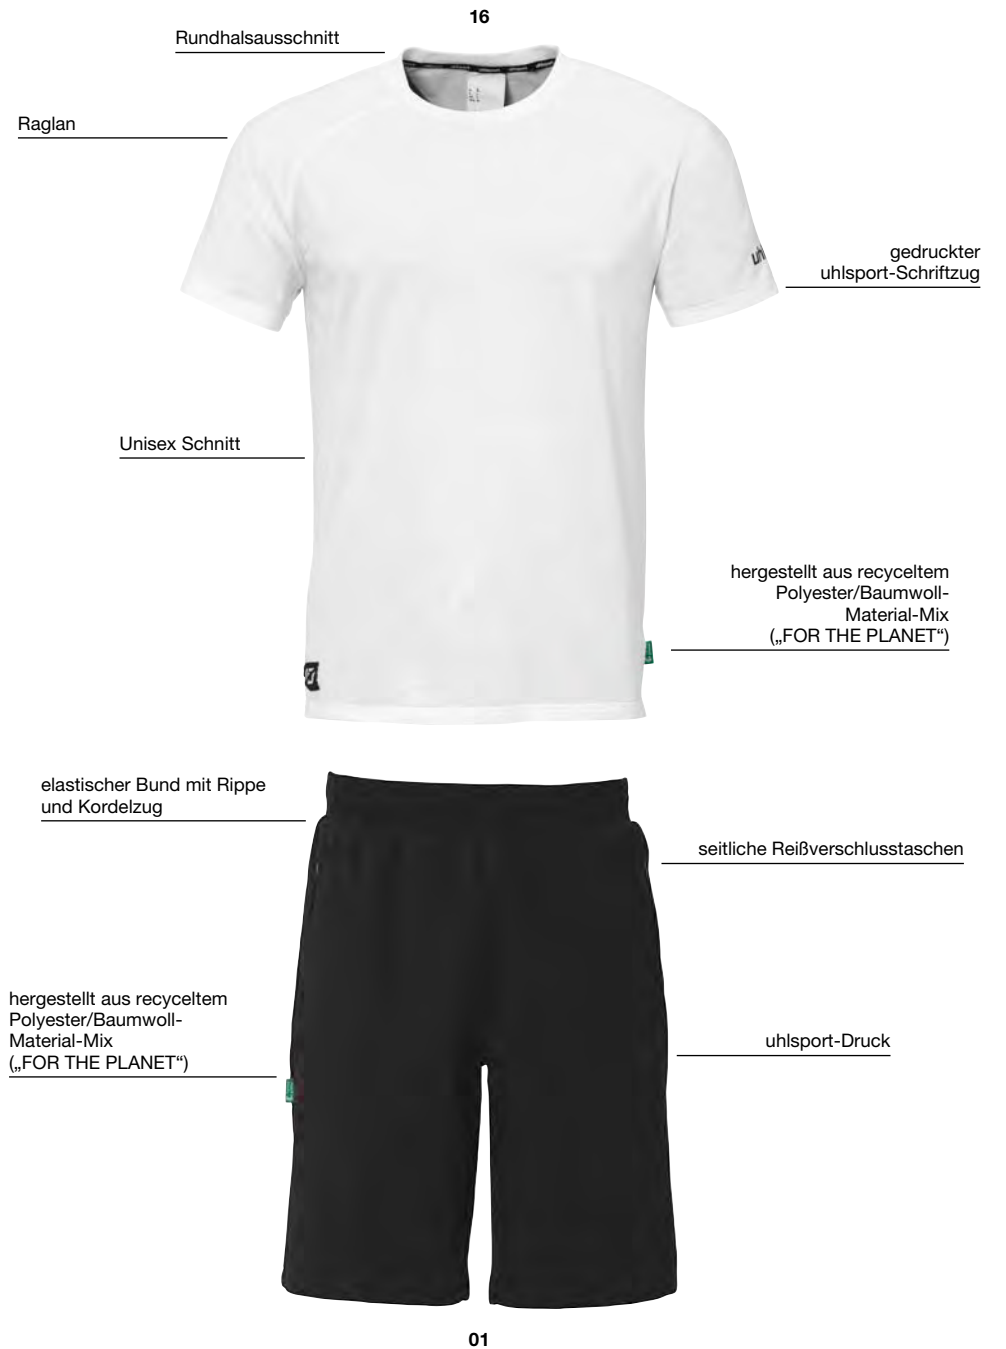

Rundhalsausschnitt

16

Raglan

gedruckter uhlsport-Schriftzug

Unisex Schnitt

hergestellt aus recyceltem Polyester/Baumwoll-Material-Mix („FOR THE PLANET“)

elastischer Bund mit Rippe und Kordelzug

seitliche Reißverschlusstaschen

hergestellt aus recyceltem Polyester/Baumwoll-Material-Mix („FOR THE PLANET“)

uhlsport-Druck

01

ID