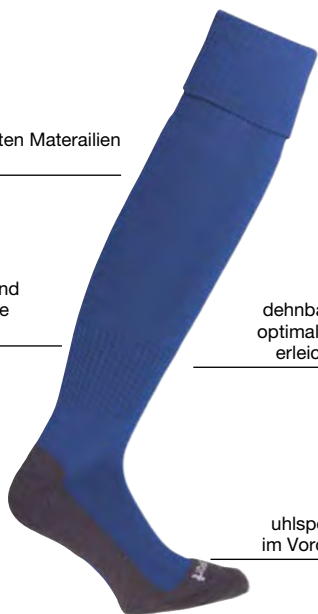

TEAM PRO ESSENTIAL STUTZENSTRUMPF

Art.: 100 3302
Größe: 28-32 | 33-36 | 37-40 | 41-44 | 45-47 **14,00 CHF**
Material: 65 % Polyester, 28 % Baumwolle, 5 % Polyamid, 2 % Elasthan

01 rot, 02 royal, 03 weiß, 04 lagune, 05 schwarz, 06 maisgelb, 08 grün, 09 orange, 10 skyblau, 11 azurblau, 12 flash grün, 13 marine, 14 cyan, 15 lila, 16 pink, 17 fluo orange, 18 limonengelb, 19 bordeaux, 20 fluo gelb, 21 fluo grün, 22 fir grün, 25 dark olive, 26 night blau

04

hergestellt aus recycelten Materialien („FOR THE PLANET“)

Rippe am Abschluss und Knöchel für verbesserte Flexibilität

dehnbares Material für optimale Passform und erleichterten Einstieg

Baumwollfuß für Komfort und Atmungsaktivität

uhlsport-Schriftzug im Vorderfußbereich