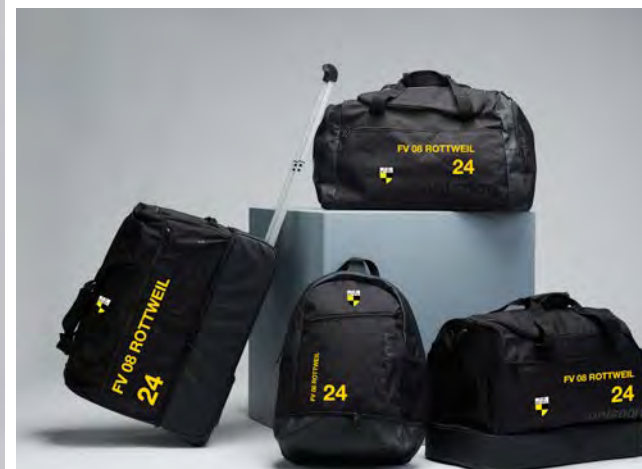

Ball-Veredelung

Logo, Nummer und Name auf deinem Ball

So entsteht dein individueller Ball

Das Logo wird mittels industriellem DTF Druck direkt auf die Balloberfläche gedruckt.

Mehr Infos
in deinem
uhlsport
Fachhandel

Lieferzeit innerhalb 10 Werktagen ab Freigabe

INDIVIDUALISIERE DEINEN BALL MIT NUMMER, NAME ODER LOGO

CI-getreue, mehrfarbige Logos,
Vereinsnamen, Nummern, Vereinslogos.

VEREDELUNG IN DEINER FARBE

01

Tragegriff